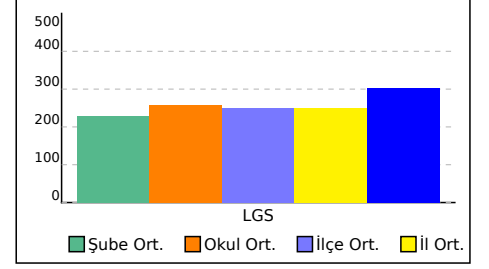

PUAN ORT. GÖRE KIYAS