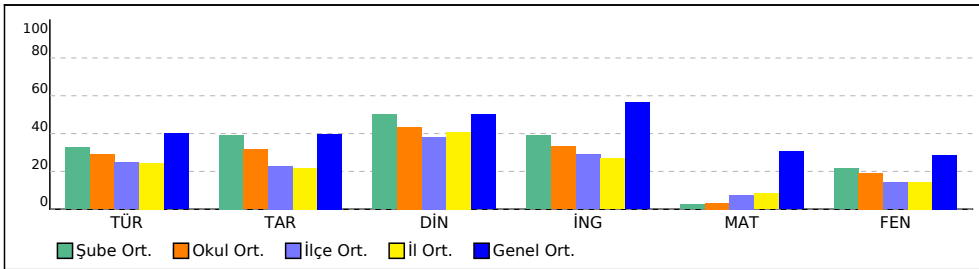

NET ORTALAMALARINA GÖRE KIYASLAMA