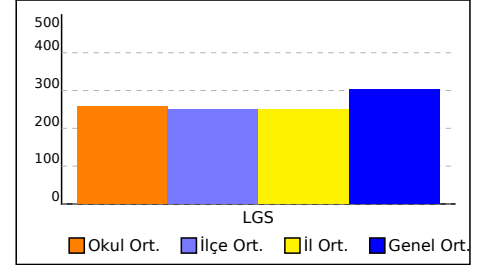

PUAN ORT. GÖRE KIYAS