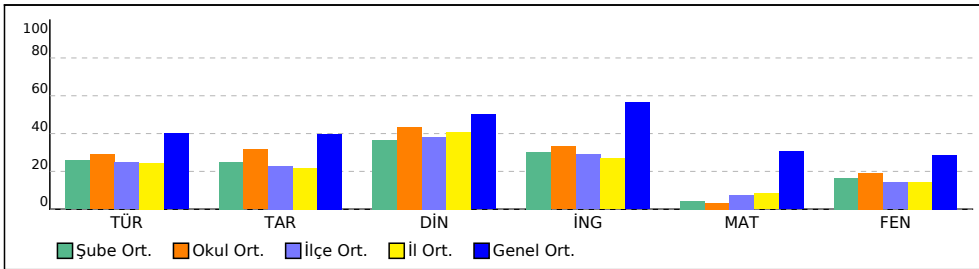

NET ORTALAMALARINA GÖRE KIYASLAMA