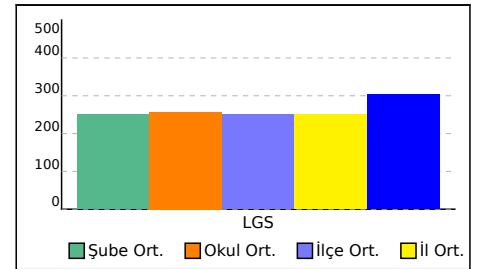

PUAN ORT. GÖRE KIYAS