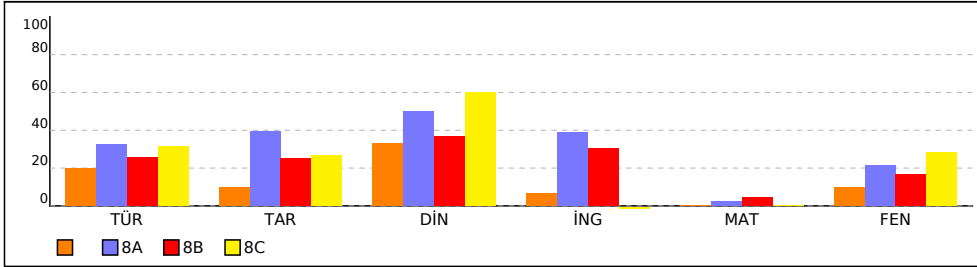

NET ORTALAMASINA GÖRE ŞUBE KARŞILAŞTIRMA