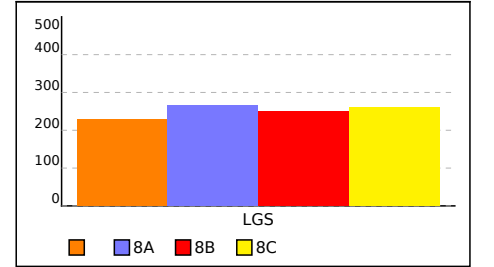

NET ORTALAMALARINA GÖRE KIYASLAMA

PUAN ORT. GÖRE KIYAS

NET ORTALAMASINA GÖRE ŞUBE KARŞILAŞTIRMA

PUANA GÖRE ŞUBE KIYAS

SINIFI NET LİSTESİ (LGS sıralı)

										KATILIMLAR																				
İL		İLÇE		OKUL				SINAV ADI				OKUL	İLÇE	İL	GENEL															
HAKKARİ		HAKKARİ MERKEZ		VALİ M. LÜTFULLAH BİLGİN ORTAOKUL				8. SINIF LGS 3.DENEME				46	366	490	13983															
Sıra	Ö.No	İsim	Sınıf	Sözel (TÜR)			Sözel (TAR)			Sözel (DİN)			Sözel (İNG)			Sayısal (MAT)			Sayısal (FEN)											
				Türkçe			Tarih			Din K.ve A.B.			İngilizce			Matematik			Fen			Toplam	LGS	Dereceler						
				D	Y	N	D	Y	N	D	Y	N	D	Y	N	D	Y	N	D	Y	N	D	Y	N	Puanı	Snf	Okul	İlçe	İl	Genel
Genel Ortalama				10	7	8,00	5	4	3,97	6	3	5,01	6	2	5,64	8	5	6,10	9	8	5,75	44	30	34,47	303,650					
Okul Ortalaması				8	7	5,80	5	4	3,15	5	3	4,35	4	2	3,31	2	4	0,64	7	9	3,81	31	29	21,06	256,930					
SINIF:																														
1	222	ELANUR ÇİFTÇİ		6	6	4,00	2	3	1,00	5	5	3,33	1	1	0,67				3	3	2,00	17	18	11,00	229,403	1	38	230	312	11722 % 84