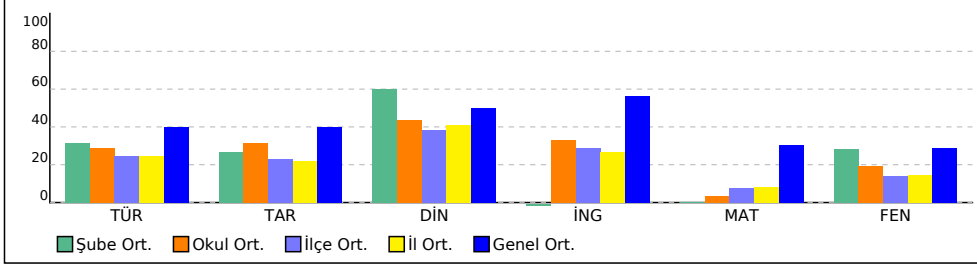

8C SINIFI NET LİSTESİ (LGS sıralı)

										KATILIMLAR																							
İL		İLÇE		OKUL				SINAV ADI				OKUL	İLÇE	İL	GENEL																		
HAKKARİ		HAKKARİ MERKEZ		VALİ M. LÜTFULLAH BİLGİN ORTAOKUL				8. SINIF LGS 3.DENEME				46	366	490	13983																		
Sıra	Ö.No	İsim	Sınıf	Sözel (TÜR)			Sözel (TAR)			Sözel (DİN)			Sözel (İNG)			Sayısal (MAT)			Sayısal (FEN)			Toplam		LGS	Dereceler								
				Türkçe			Tarih			Din K.ve A.B.			İngilizce			Matematik			Fen			Puanı			Snf	Okul	İlçe	İl	Genel				
				D	Y	N	D	Y	N	D	Y	N	D	Y	N	D	Y	N	D	Y	N	D	Y	N	D	Y	N	Puanı	Snf	Okul	İlçe	İl	Genel
Genel Ortalama				10	7	8,00	5	4	3,97	6	3	5,01	6	2	5,64	8	5	6,10	9	8	5,75	44	30	34,47	303,650								
Okul Ortalaması				8	7	5,80	5	4	3,15	5	3	4,35	4	2	3,31	2	4	0,64	7	9	3,81	31	29	21,06	256,930								
SINIF: 8C																																	
1	87	ZEHRA KESKİN	8C	9	8	6,33	4	4	2,67	7	3	6,00	0	1	-0,33					7	4	5,67	27	20	20,34	261,005	1	19	111	158	9507	% 68	

NET ORTALAMALARINA GÖRE KIYASLAMA