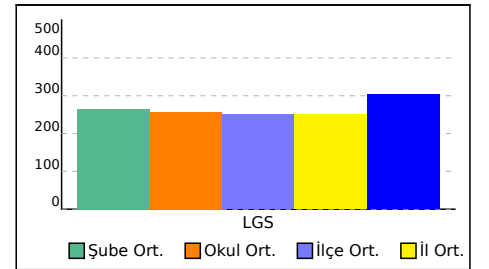

PUAN ORT. GÖRE KIYAS