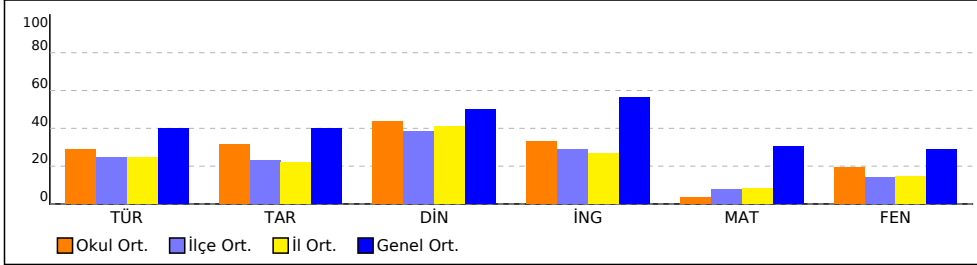

NET ORTALAMALARINA GÖRE KIYASLAMA