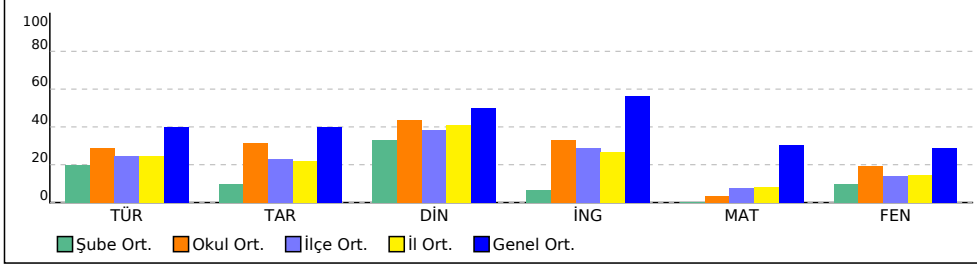

SINIFI NET LİSTESİ (LGS sıralı)

										KATILIMLAR																				
İL		İLÇE		OKUL				SINAV ADI				OKUL	İLÇE	İL	GENEL															
HAKKARİ		HAKKARİ MERKEZ		VALİ M. LÜTFULLAH BİLGİN ORTAOKUL				8. SINIF LGS 3.DENEME				46	366	490	13983															
Sıra	Ö.No	İsim	Sınıf	Sözel (TÜR)			Sözel (TAR)			Sözel (DİN)			Sözel (İNG)			Sayısal (MAT)			Sayısal (FEN)											
				Türkçe			Tarih			Din K.ve A.B.			İngilizce			Matematik			Fen			Toplam	LGS	Dereceler						
				D	Y	N	D	Y	N	D	Y	N	D	Y	N	D	Y	N	D	Y	N	D	Y	N	Puanı	Snf	Okul	İlçe	İl	Genel
Genel Ortalama				10	7	8,00	5	4	3,97	6	3	5,01	6	2	5,64	8	5	6,10	9	8	5,75	44	30	34,47	303,650					
Okul Ortalaması				8	7	5,80	5	4	3,15	5	3	4,35	4	2	3,31	2	4	0,64	7	9	3,81	31	29	21,06	256,930					
SINIF:																														
1	222	ELANUR ÇİFTÇİ		6	6	4,00	2	3	1,00	5	5	3,33	1	1	0,67				3	3	2,00	17	18	11,00	229,403	1	38	230	312	11722 % 84

NET ORTALAMALARINA GÖRE KIYASLAMA